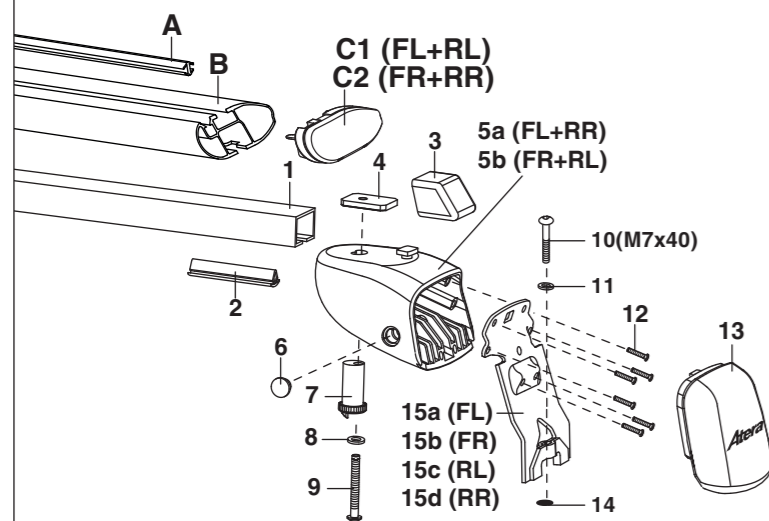

# Atera SIGNO

BMW  
1er Limousine (F40) 09/2019–  
2er Gran Coupe (F44) 03/2020–

6

7

nur bei Art.Nr.: 047 373  
only for part no.: 047 373  
A- 9919700163  
B- 9945700222  
C1- 8828700062  
C2- 8828700063

# Atera SIGNO

BMW  
1er Limousine (F40) 09/2019–  
2er Gran Coupe (F44) 03/2020–

Art.-Nr. / Part-No. : 044 373  
Art.-Nr. / Part-No. : 047 373

Art.-Nr. / Part-No. : 044 373 (Stahl / Steel)