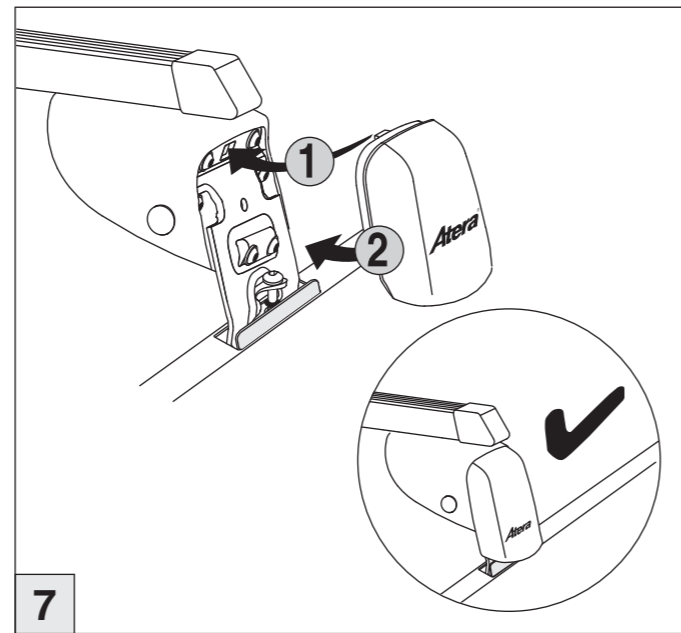

# Atera SIGNO

BMW  
1er Limousine (F40) 09/2019–  
2er Gran Coupe (F44) 03/2020–

6

7

nur bei Art.Nr.: 047 373  
only for part no.: 047 373  
A- 9919700163  
B- 9945700222  
C1- 8828700062  
C2- 8828700063

# Atera SIGNO

BMW  
1er Limousine (F40) 09/2019–  
2er Gran Coupe (F44) 03/2020–

Art.-Nr. / Part-No. : 044 373  
Art.-Nr. / Part-No. : 047 373

Art.-Nr. / Part-No. : 044 373 (Stahl / Steel)