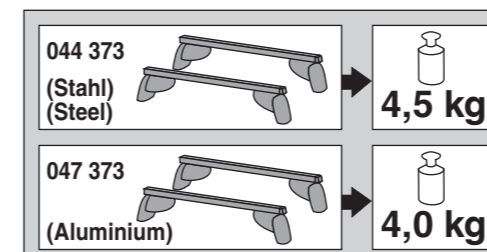

# Atera SIGNO

BMW  
1er Limousine (F40) 09/2019–  
2er Gran Coupe (F44) 03/2020–

Art.-Nr. / Part-No. : 044 373  
Art.-Nr. / Part-No. : 047 373

Art.-Nr. / Part-No. : 044 373 (Stahl / Steel)