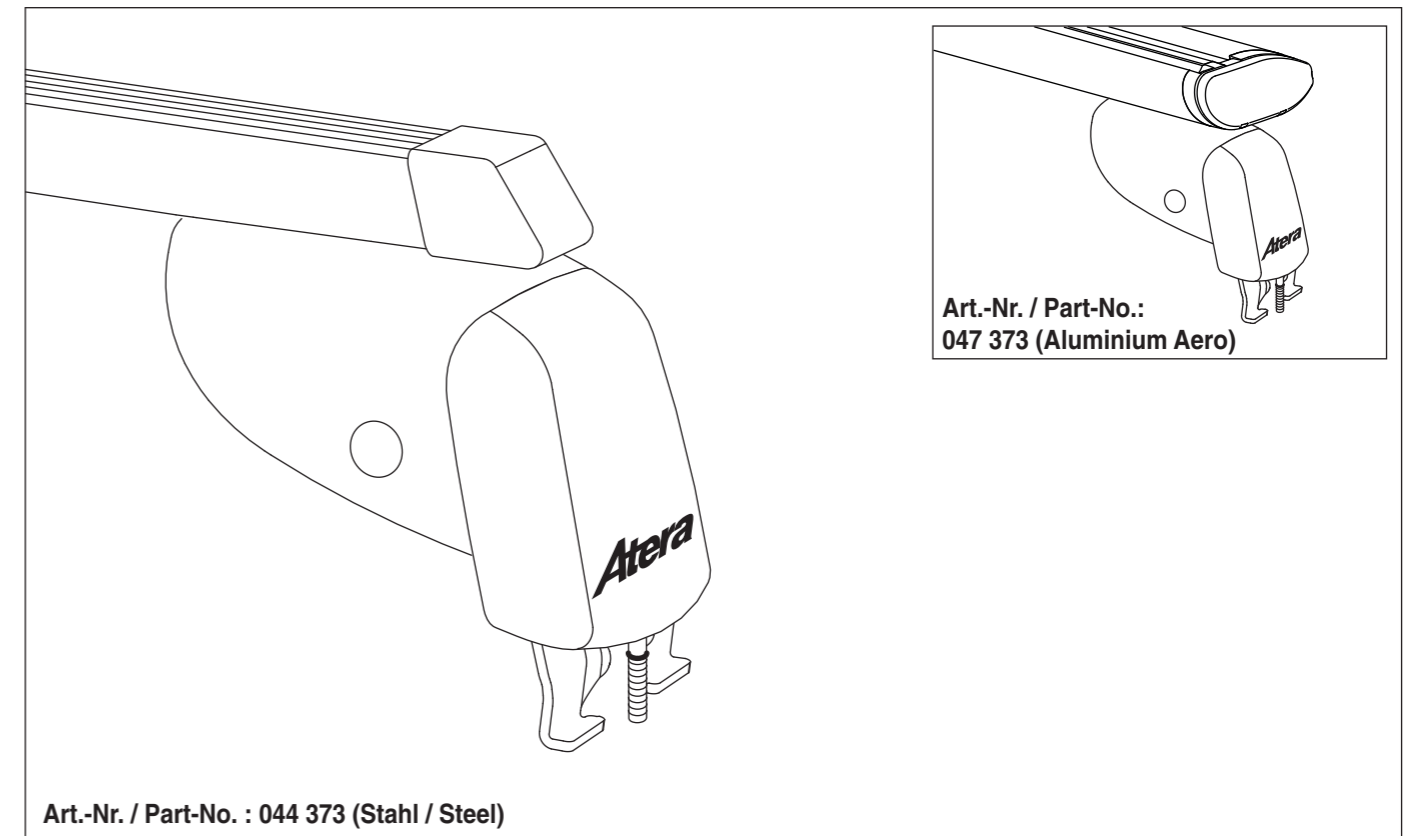

# Atera SIGNO

BMW  
1er Limousine (F40) 09/2019–  
2er Gran Coupe (F44) 03/2020–

Art.-Nr. / Part-No. : 044 373  
Art.-Nr. / Part-No. : 047 373

Art.-Nr. / Part-No. : 044 373 (Stahl / Steel)