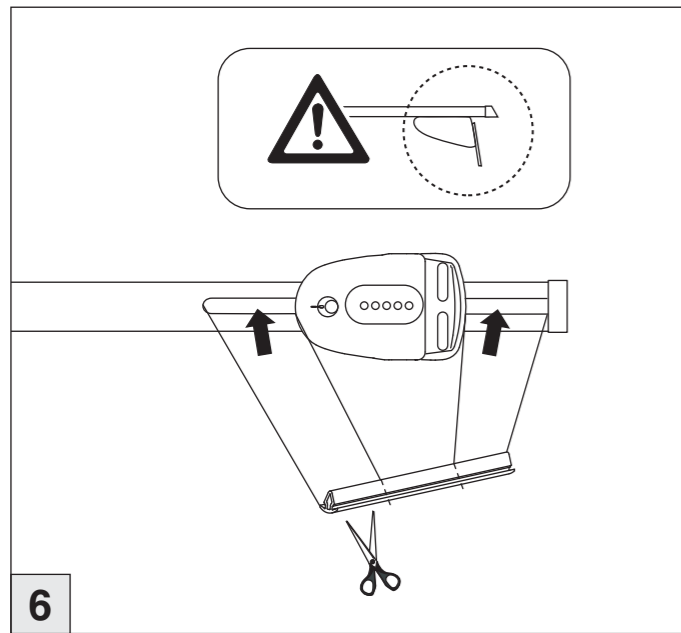

# Atera SIGNO

BMW  
1er Limousine (F40) 09/2019–  
2er Gran Coupe (F44) 03/2020–

6

7

nur bei Art.Nr.: 047 373  
only for part no.: 047 373  
A- 9919700163  
B- 9945700222  
C1- 8828700062  
C2- 8828700063

# Atera SIGNO

BMW  
1er Limousine (F40) 09/2019–  
2er Gran Coupe (F44) 03/2020–

Art.-Nr. / Part-No. : 044 373  
Art.-Nr. / Part-No. : 047 373

Art.-Nr. / Part-No. : 044 373 (Stahl / Steel)