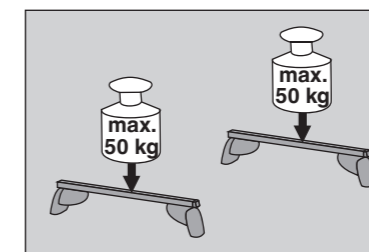

# Atera SIGNO

BMW  
1er Limousine (F40) 09/2019–  
2er Gran Coupe (F44) 03/2020–

Art.-Nr. / Part-No. : 044 373  
Art.-Nr. / Part-No. : 047 373

Art.-Nr. / Part-No. : 044 373 (Stahl / Steel)